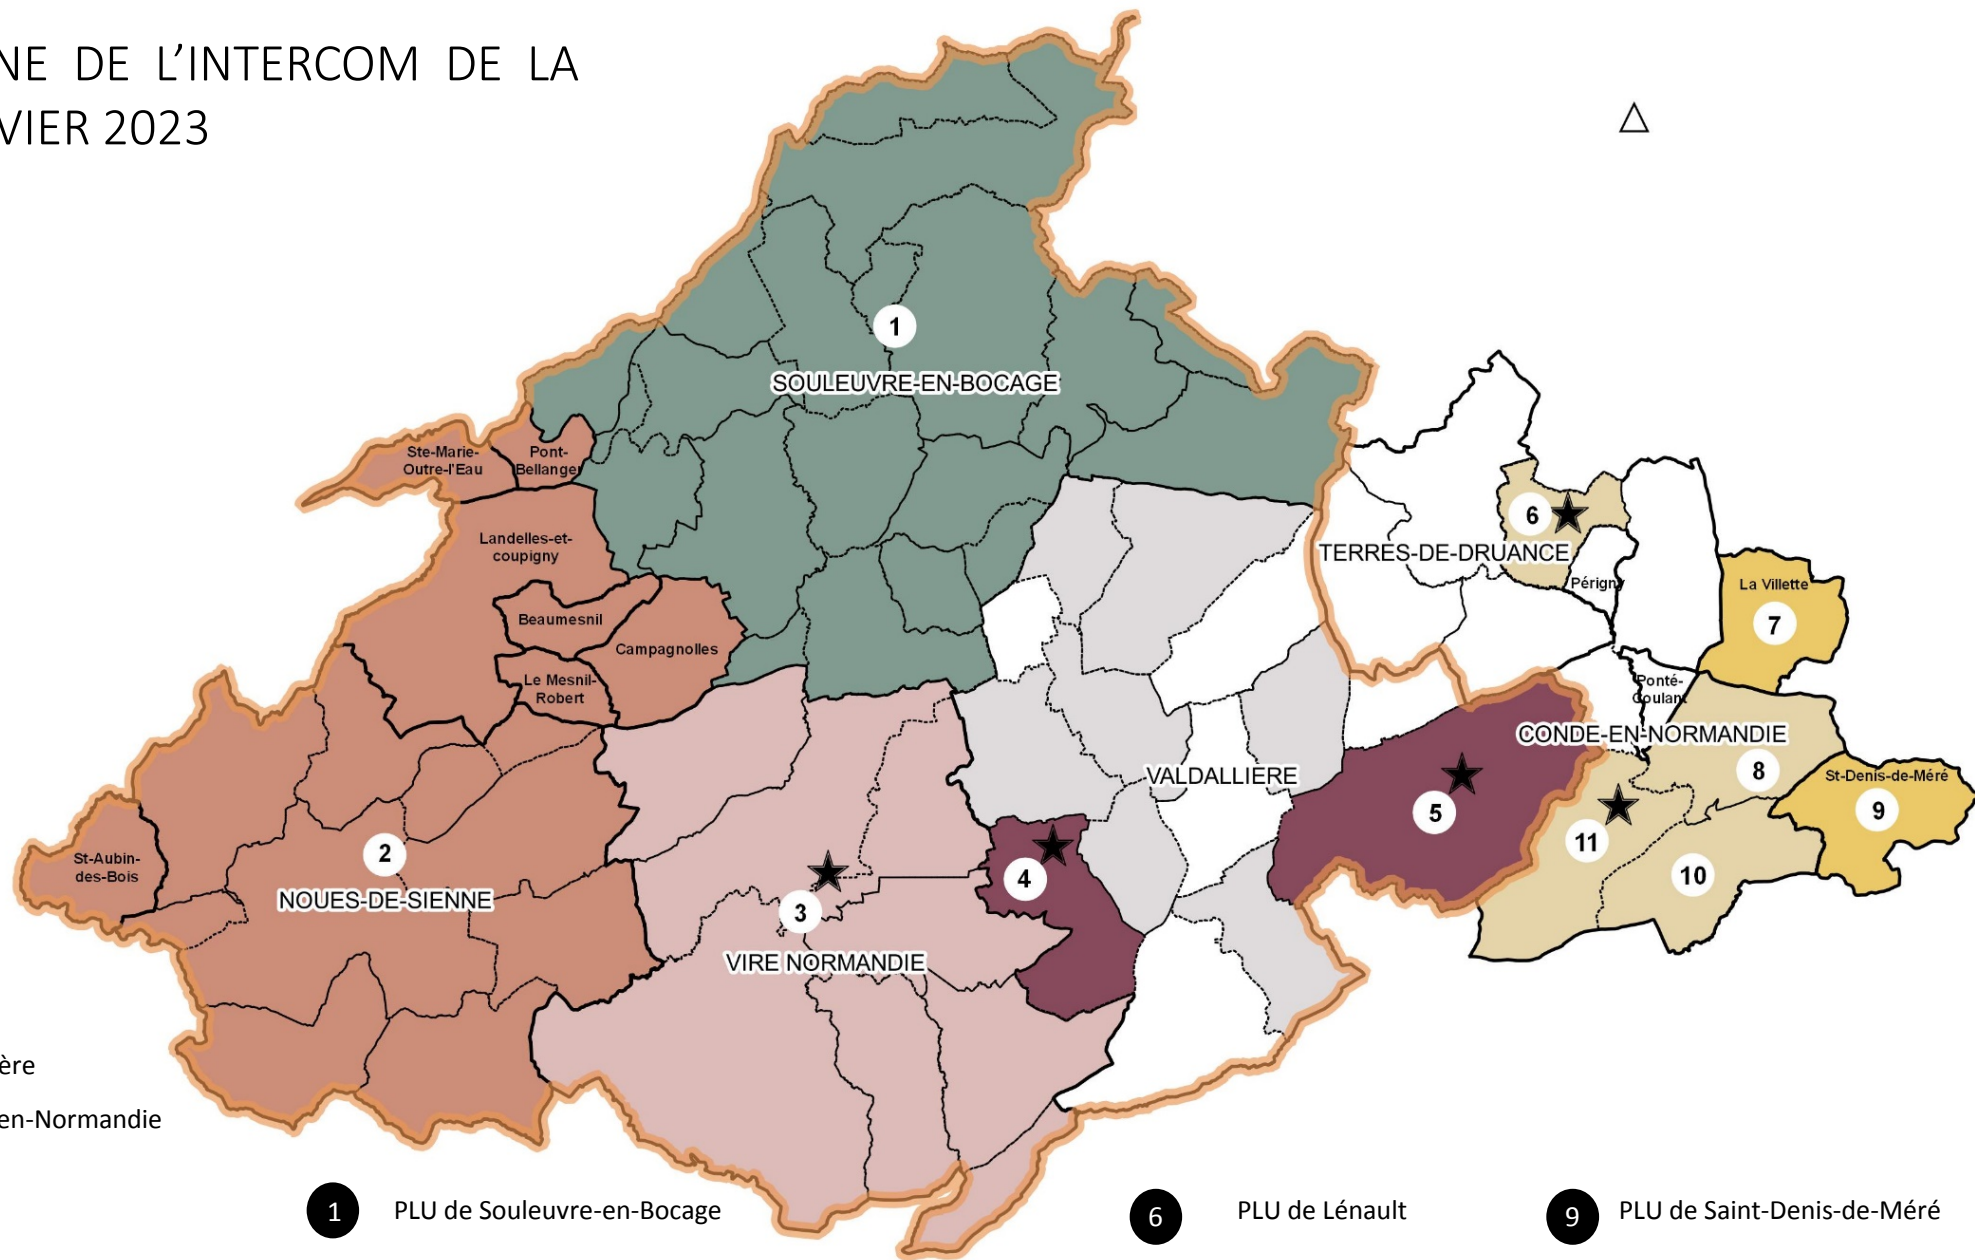

# PLANIFICATION URBAINE DE L'INTERCOM DE LA VIRE AU NOIREAU, JANVIER 2023

## LÉGENDE

- Périmètre du SCoT approuvé en 2013 (révision en cours à l'échelle de l'IVN)
- Souleuvre-en-Bocage
- Pôle de Proximité de Saint-Sever
- Vire Normandie
- Commune déléguée au sein de Valdallière
- Commune déléguée au sein de Condé-en-Normandie
- Commune historique
- Carte communale
- Modification en cours
- Commune
- Commune déléguée

- |  |   |   |
|--|---|---|
| <b>1</b> PLU de Souleuvre-en-Bocage                          | <b>6</b> PLU de Lénault                               | <b>9</b> PLU de Saint-Denis-de-Méré                   |
| <b>2</b> PLUi du Pôle de Proximité de Saint-Sever            | <b>7</b> PLU de La Villette - Modification simplifiée | <b>10</b> PLU de Condé-sur-Noireau - Modification n°2 |
| <b>3</b> PLU de Vire Normandie - Modification simplifiée n°1 | <b>8</b> PLU de Proussy - Modification simplifiée n°1 | <b>11</b> PLU de Saint-Germain-du-Crioult             |
| <b>4</b> PLU de Viessoix                                     | <b>5</b> PLU de Vassy - Révision allégée n°1          |   |